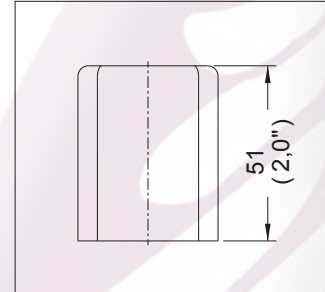

## Juego de Manerales Capri® Grandes

Medidas Referenciales

Acot.mm.(pulg)

## Despiece

NA

Mod.	Descripción
1 Rh-759	Botón Latón Maneral Europeo
2 Rh-002	O'ring 2-012
3 Rf-015	Tornillo 8-32 UNC-2A x 1/2"
	Sub-ensamble
4 Sh-355	Kit Botón Europeo con O'ring

## Características y Datos Técnicos

Para utilizarse en Ensamblajes de Taladros Separados de Lavabo, Bidet, Fregadero y Ensamblajes de Empotrar Regadera y/o Tina  
Botón de Latón Cromado  
El Ensamble debe contar con Chapetón Master