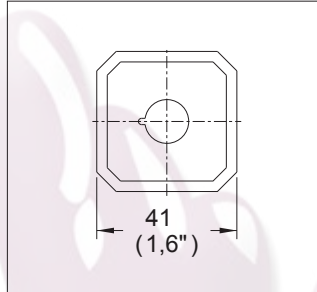

## Juego de Manerales Capri® Grandes

Medidas Referenciales

Acot.mm.(pulg)

## Despiece

NA

Mod.	Descripción
1 Rh-759	Botón Latón Maneral Europeo
2 Rh-002	O'ring 2-012
3 Rf-015	Tornillo 8-32 UNC-2A x 1/2"
	Sub-ensamble
4 Sh-355	Kit Botón Europeo con O'ring

## Características y Datos Técnicos

Para utilizarse en Ensamblajes de Taladros Separados de Lavabo, Bidet, Fregadero y Ensamblajes de Empotrar Regadera y/o Tina  
Botón de Latón Cromado  
El Ensamble debe contar con Chapetón Master